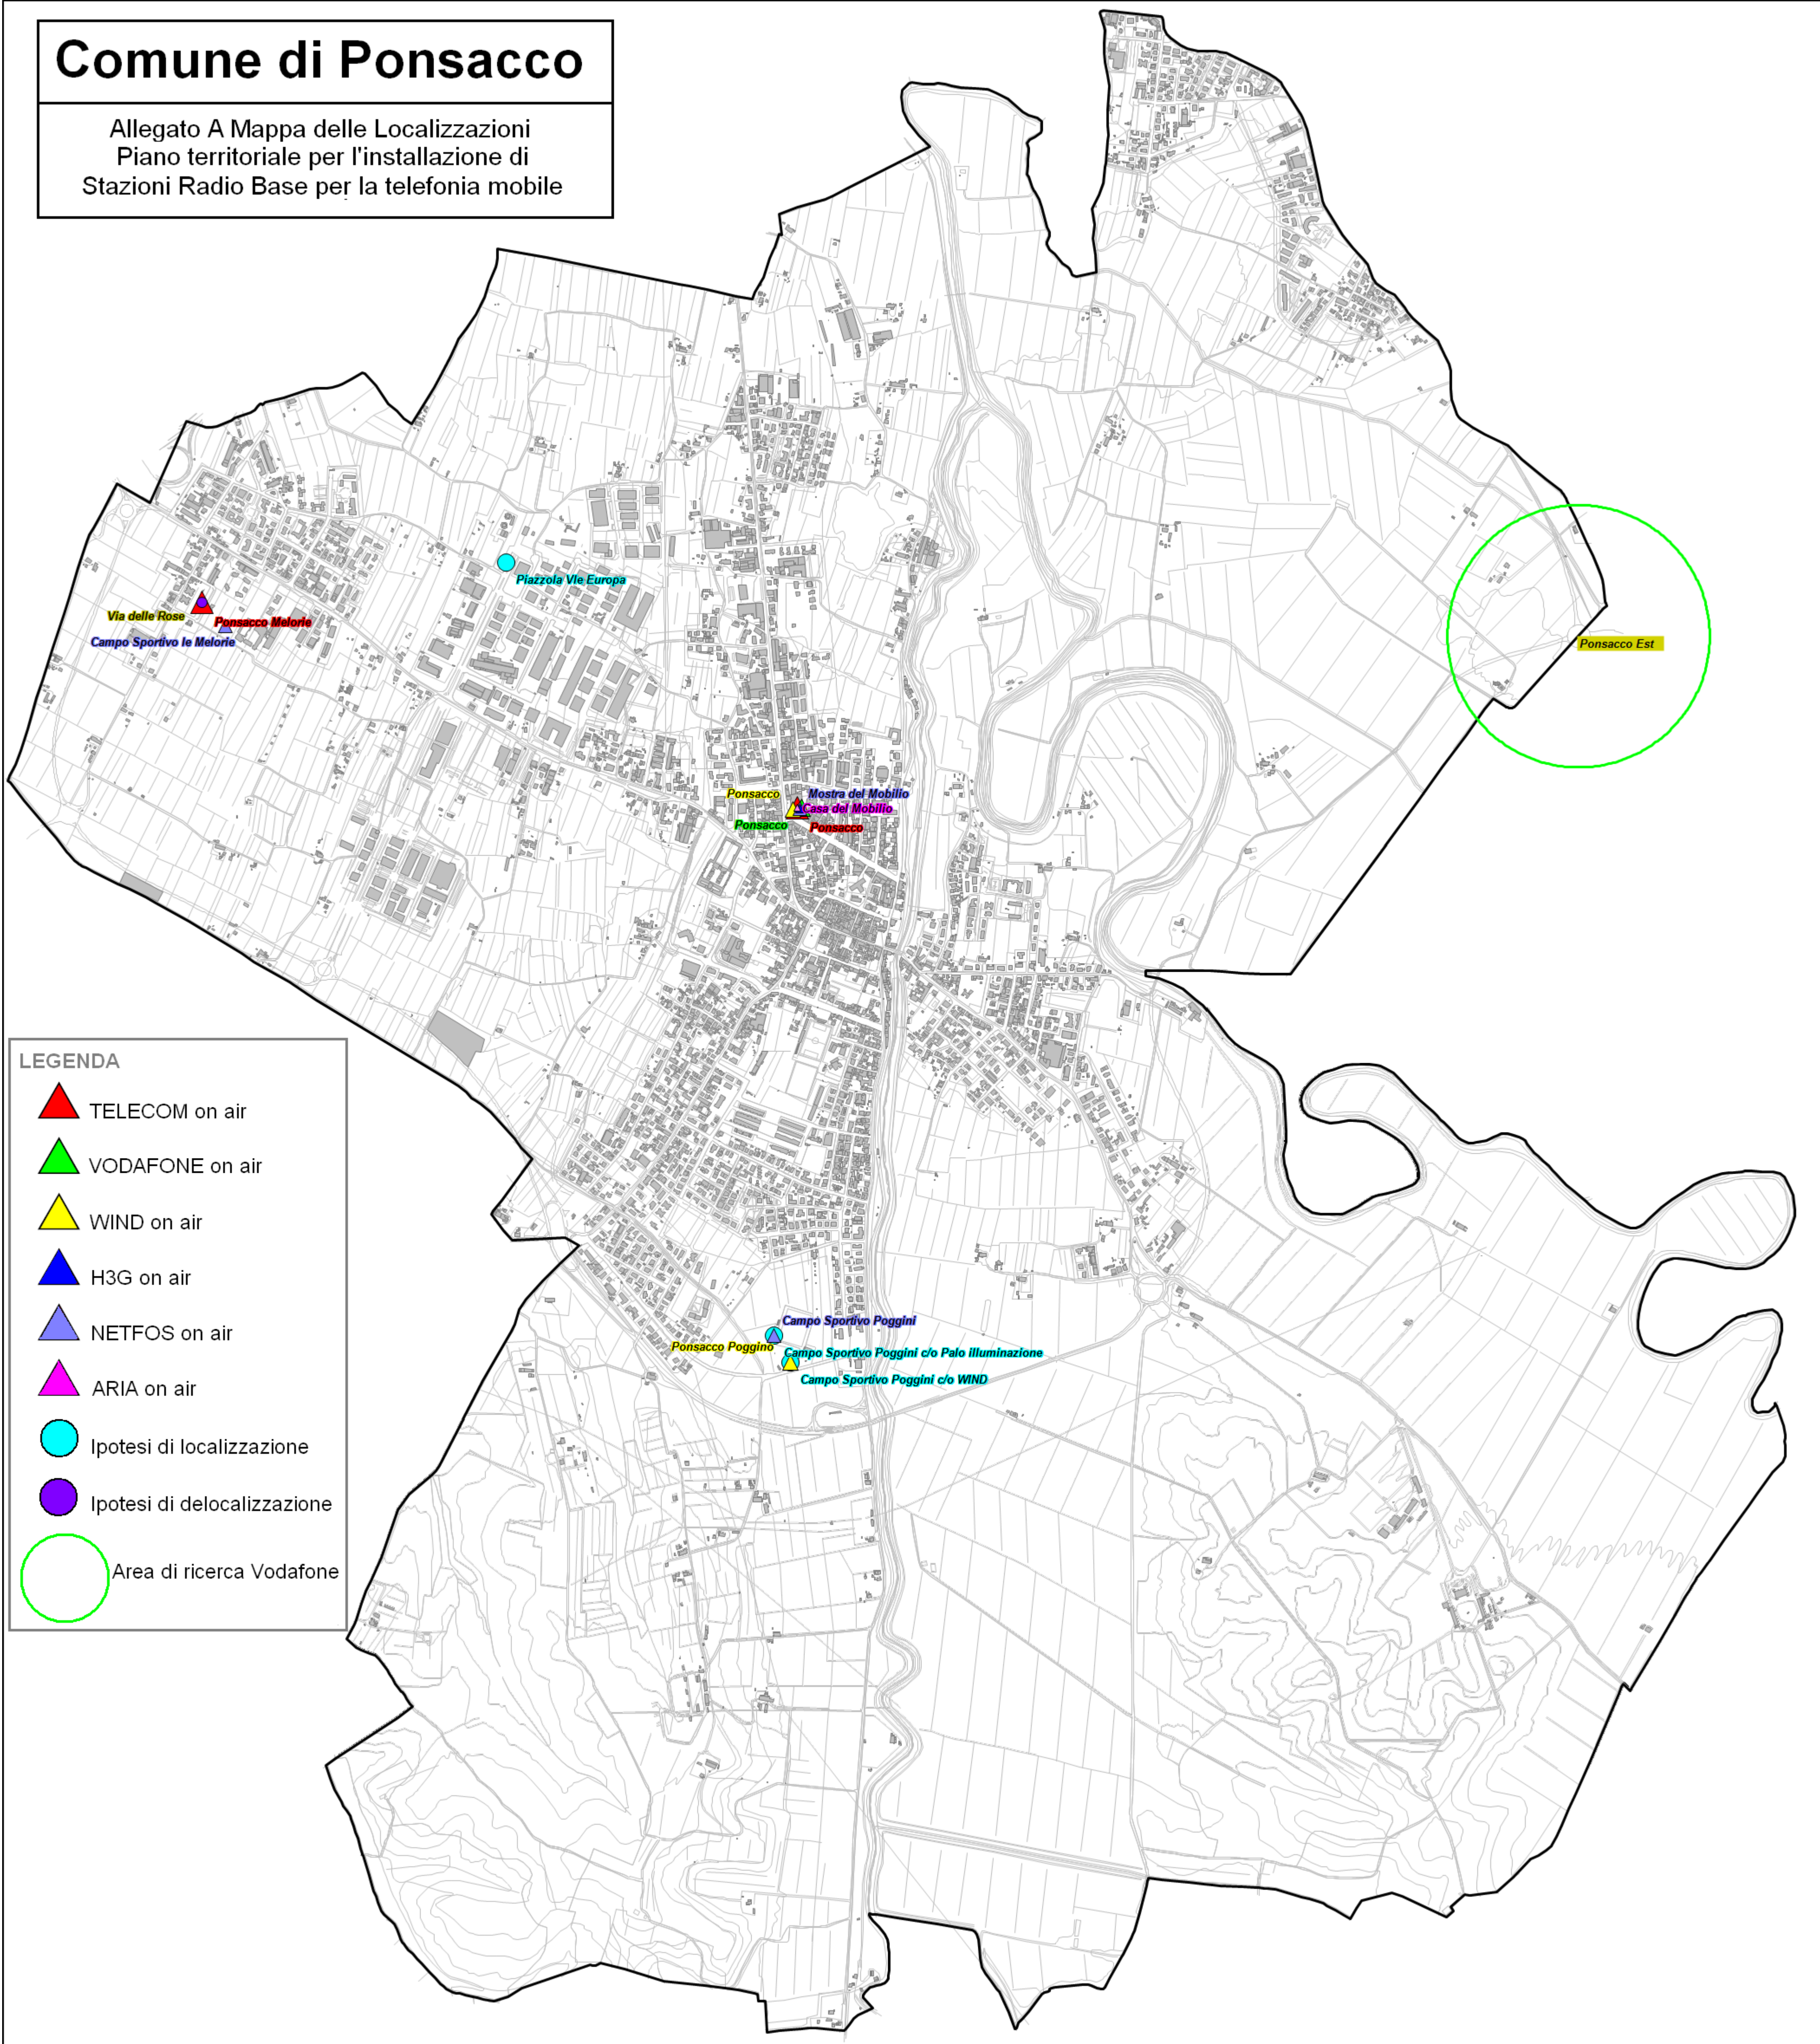

# Comune di Ponsacco

Allegato A Mappa delle Localizzazioni  
Piano territoriale per l'installazione di  
Stazioni Radio Base per la telefonia mobile

## LEGENDA

- Red Triangle: TELECOM on air
- Green Triangle: VODAFONE on air
- Yellow Triangle: WIND on air
- Blue Triangle: H3G on air
- Purple Triangle: NETFOS on air
- Pink Triangle: ARIA on air
- Cyan Circle: Ipotesi di localizzazione
- Purple Circle: Ipotesi di delocalizzazione
- Green Circle: Area di ricerca Vodafone